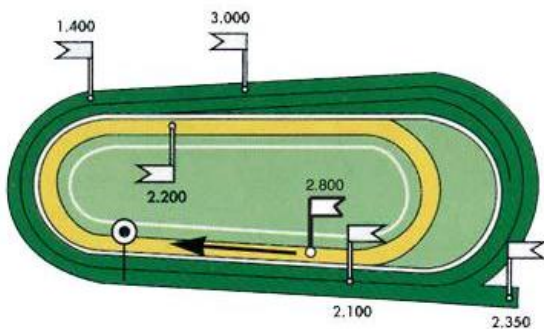

► **STRASBOURG 29 mai 24.** (Très souple) Plat (3) - Handicap (+32,5) - 2e ép. - 27.000€ - 3000m - Cde à d. - 13 pts
1. Baden Rocks (8) p.....59 3'29"99
2. Saint Langis (2) p.....58 2½
3. Innis (4) p.....58 Nez
4. Silver Magic (7).....51,5
5. SCHERWOOD (5) p.....51,5
(L. Boisseau 15/1)

Valeur : 19 Non loin de la tête pour aborder l'ultime tournant, a progressé en dehors à l'entrée de la ligne droite, mais a coïncé pour finir et n'a pu contrer Silver Magic.

10 ALWAYS DANCING 54
40j 10p4p6p(23)15p6p2p6p
Jockey : Mlle F. Valle Skar
Entraîneur : U. Schwinn

► **STRASBOURG 29 mai 24.** (Très souple) Plat (3) - Handicap (+32,5) - 2e ép. - 27.000€ - 3000m - Cde à d. - 13 pts
1. Baden Rocks (8) p.....59 3'29"99
2. Saint Langis (2) p.....58 2½
3. Innis (4) p.....58 Nez
4. Silver Magic (7).....51,5
5. Scherwood (5) p.....51,5
10. ALWAYS DANCING (6).....48,5
(Mlle S. Akari-Souldane 36/1)

Valeur : 16,5 Rapprochée en dehors à l'entrée du tournant final, a vite été dominée.

► **NANCY 5 mai 24.** (Collant) Plat (4) - Handicap (+39) - 2e ép. - 15.000€ - 2500m - Cde à d. - 14 pts
1. Kenor (3) p.....57 2'54"37
2. Mitarc (12).....55 Enc
3. Well de Vindecy (6) p.....59,5 1
4. ALWAYS DANCING (1).....54
(Mlle F. Valle Skar 19/1)

Valeur : 16,5 Partie lentement, a patienté dans le dernier tiers du peloton, puis a commencé à se rapprocher dans le tournant final et a bien soutenu son effort jusqu'au but.

Hippodrome corde à droite
Piste de Trot en mâchefer de 1 280 m
Ligne droite : 300m - largeur : 20m
Piste de Plat en herbe de 1 800 m
Ligne droite : 400m - largeur : 20m
Piste de haies de 1 700 m - Piste de cross de 4 800 m