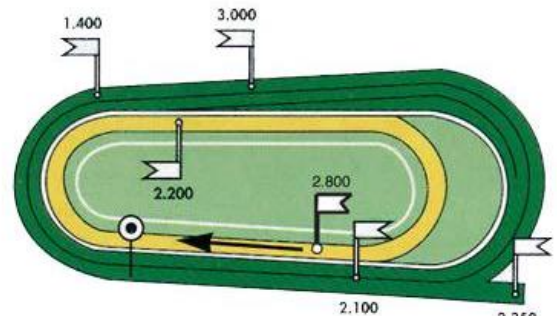

► **MONTIER-EN-DER 22 août 21. Attelé (F) - 14.000€ - 3025m - Cde à d. - 14 pts**
1. Flemington d'Amour.....P.3000 1'19"3
2. FRIPON DU JOUR...Q.3025 1'18"7
(T. Busset)
3. Fiesta du Gade.....Q.3000 1'19"5
4. Fandango de Nile.....A.3000 1'19"7
5. Fiston d'Haufor.....Q.3025 1'19"1
6. Fleuron d'Ormoys.....Q.3000 1'19"9
DAI. Fly du Quenne...A.3025
Vite aux avant-postes, malgré son handicap initial, s'est vaillamment défendu jusqu'au bout avant d'être dominé par Flemington d'Amour aux abords du poteau.

11 FLY DES ANDIERS Q 2825
9a3a7a4aDa2a4a
Jockey: D. Thiefaïne
Entraîneur: J. Koubiche

► **ENGHEN 18 oct. 21. Attelé (D) - 37.000€ - 2150m - Autostart - Cde à g. - 14 pts**
1. Farrell Seven (9).....QP.2150 1'12"2
2. Fakir de Villodon (4).....Q.2150 1'12"5
3. Fast des Brousses (6).....P.2150 1'12"8
4. Feeling du Noyer (1).....Q.2150 1'12"8
5. Flûte Burais (1).....Q.2150 1'12"9
9. FLY DES ANDIERS (12)...Q.2150 1'13"4
(J. Koubiche 28/1)

Après avoir longtemps trotté à l'arrière-garde, n'a pu se montrer dangereux dans la ligne droite, finissant en retrait.
Quintés PARIS-VINCENNES 1 oct. 21. Attelé (E) - 60.000€ - 2850m - Cde à g. - 14 pts
1. Equiano.....Q.2850 1'13"9
2. El Paso Blue.....2850 1'14"2
3. FLY DES ANDIERS...Q.2850 1'14"2
(J. Koubiche 5,5/1)
4. Drop de l'Iton.....Q.2850 1'14"3
5. Fox Trot de Bulière.....QP.2850 1'14"4

Hippodrome corde à droite
Piste de Trot en mâchefer de 1 280 m
Ligne droite : 300m - largeur : 20m
Piste de Plat en herbe de 1 800 m
Ligne droite : 400m - largeur : 20m
Piste de haies de 1 700 m - Piste de cross de 4 800 m